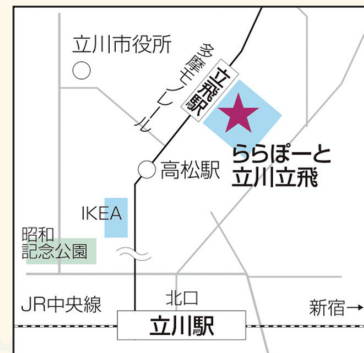

宮地楽器
MIYAJI MUSIC 1917

宮地楽器ららぽーと立川立飛店
〒190-0015 立川市泉町935-1

TEL：042-540-6636 / FAX：042-540-6635

メールアドレス：lalaport_tachihi@miyajimusic.com

ホームページURL：https://www.miyajimusic.com/lalaport_tachihi/

宮地楽器
ららぽーと立川立飛店
ホームページ

会場地図

キリトリ

中村彩子
ピアノ公開講座

2026.10.5
参加
申込書

お名前			申込日	月	日
ご住所	〒				
TEL			携帯電話		
E-mail					
種別	・会員(<input type="checkbox"/> MTC <input type="checkbox"/> PTNA) ・ <input type="checkbox"/> 一般				

※お客様が本書面に記載された個人情報(氏名、住所、電話番号)は当社の営業活動(ダイレクトメールの発送等)のために使用致します。法令で定める場合のほか、お客様の承諾なしに他の目的には使用いたしません。