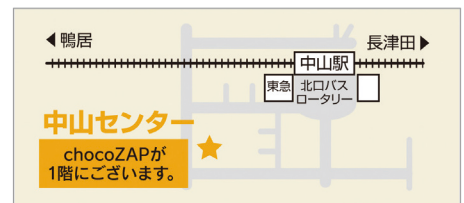

日時：2026年 7月21日(火) 10:30～12:30

会場：山響楽器店 中山店 AKIRAホール(2F)

受講料：会員…3,500円(STC/PTNA)

(各税込)

一般…4,000円 ※オンライン受講可/右のフォームよりお申込みください

使用教材 導入期のピアノ教本 黒鍵と仲良くなる本【カワイ出版刊】

■ お問い合わせお申込みは

(株)山響楽器店 中山センター

〒226-0019 横浜市緑区中山1-5-18 Sankyo BLDG 2F

TEL.045-933-6211 tenpo@sankyo-gakki.co.jp

キリトリ

導入期から
黒鍵に強くなる
ピアノ指導法

2026. 7.21
参加
申込書

お名前				申込日	月	日
ご住所	〒					
TEL			携帯電話			
E-mail						
種別	<input type="checkbox"/> 会員 (<input type="checkbox"/> STC <input type="checkbox"/> PTNA)			<input type="checkbox"/> 一般		